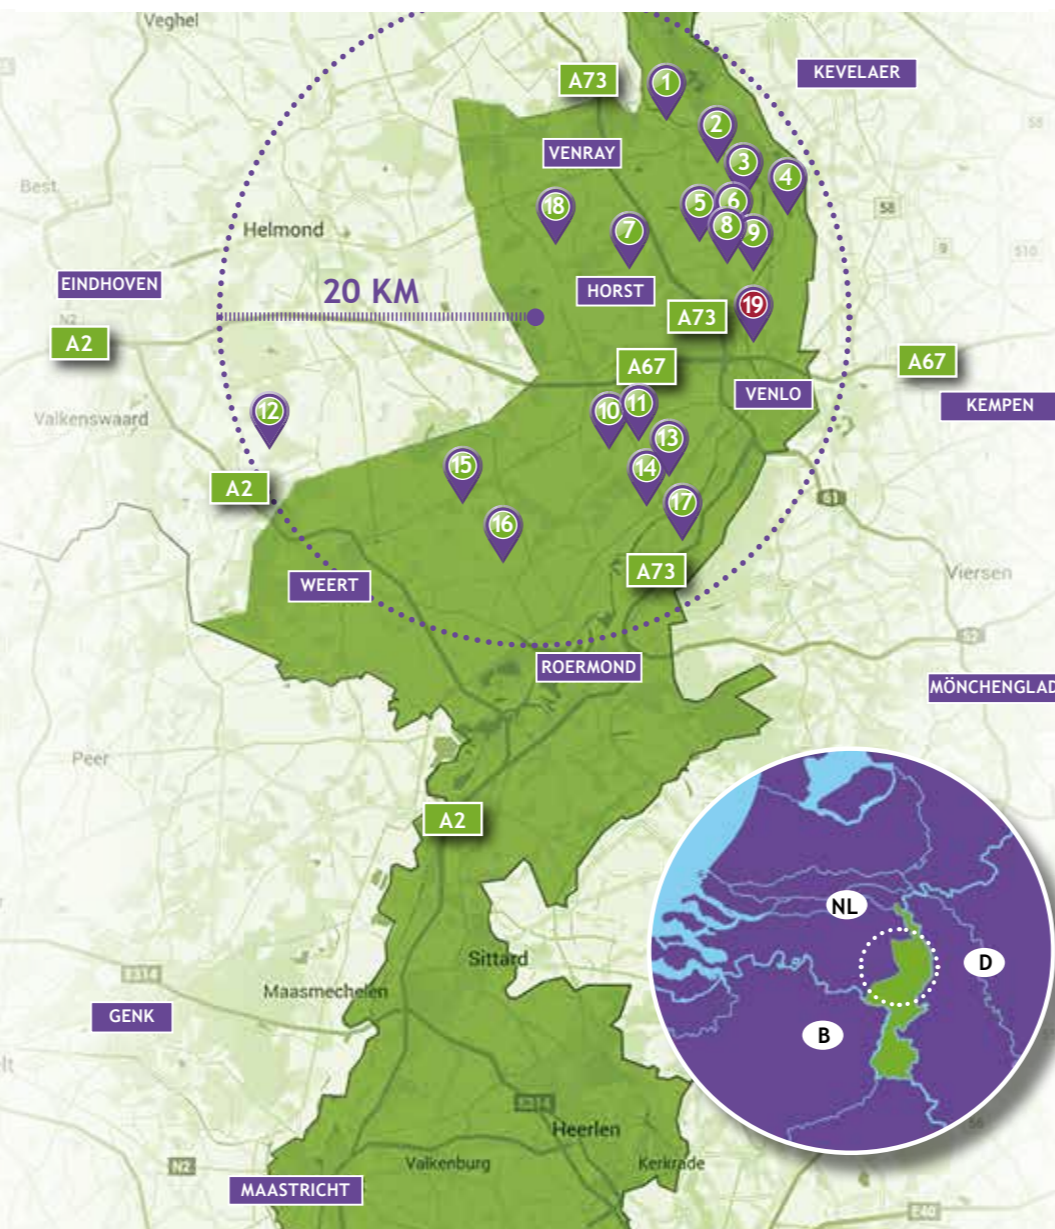

1 Roparu Rozen BV
Geijsterseweg 20, 5861 BL Wanssum
roparu@xs4all.nl
www.roparu.nl

2 Rosa Mundo BV
Megelsum 17, 5864 CT Meerlo
info@rosamundo.nl
www.rosamundo.nl

3 Mart van Dijk Boomkwekerijen BV
Mgr. Aertsstraat 37, 5866 BG Swolgen
info@martvandijk.nl
www.martvandijk.nl

4 Kwekerij Roobeek
Verlengde Roobeekweg 8, 5944 NR Arcen
kwekerij@waagroep.nl
www.kwekerijroobeek.nl

5 EuroTree Boomkwekerijen Horst BV
Onkelweg 16, 5962 NJ Melderslo
eurotree@eurotree.nl
www.eurotree.nl

6 Lakei Boomkwekerijen
Hombbergerweg 84, 5973 PH Lottum
info@lakei-boomkwekerijen.nl
www.lakei-boomkwekerijen.nl

7 Boomkwekerij Jos Selten
Hazenkampweg 21, 5964 PE Meterik
j.selten21@planet.nl
www.josselten.nl

8 Piet Vergeldt Boomkwekerij BV
Horsterdijk 103, 5973 PM Lottum
info@pietvergeldt.com
www.pietvergeldt.com

9 B&B Plant BV
Grubbenvorsterweg 26a, 5973 NB Lottum
breukers@bbplantbv.nl
www.bbplantbv.nl

10 Pieter Heynen Kwekerijen
Maasbreeseweg 73, 5988 PA Helden
info@pieterheynen.nl
www.pieterheynen.nl